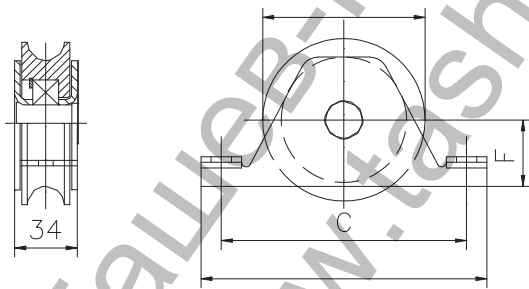

Ролка Estebro® за плъзгачи се врати в кутия ф 120x16 мм,
стоманена, завинтване, U-16

Cod	Dimens.	A	C	ØD	F			Peso Max. Kg
422	80x16	134,5	112	78	29	10	7,15	655
433	90x16	156	132	88	36	10	10,75	655
434	100x16	156	132	98	36	8	9,55	655
435	120x16	185	160	118	45	4	7,35	655
266	150x16	242	219	147	60	2	6,60	655

Family: Sliding door fittings

Material: 11SMn30 steel, box of DD11 steel

Finish: Zinc-plated

Maximum weight supported by the bearing*: 655 kg

Description: Wheel to embed with a 6204 2RS bearing. It is installed in sliding doors to let their displacement over the guide. The installation consists in fitting the wheel into the door's base and fixing it with two M.8 or M.10 screws.

***In perfect conditions of installation, usage and maintenance.**

Продукт: [Ролка Estebro® за плъзгаци се врати в кутия ф 120x16 мм, стоманена, завинтване, U-16](#)

Категория: [Плъзгаци се врати](#)

Бранд: [Estebro®](#)